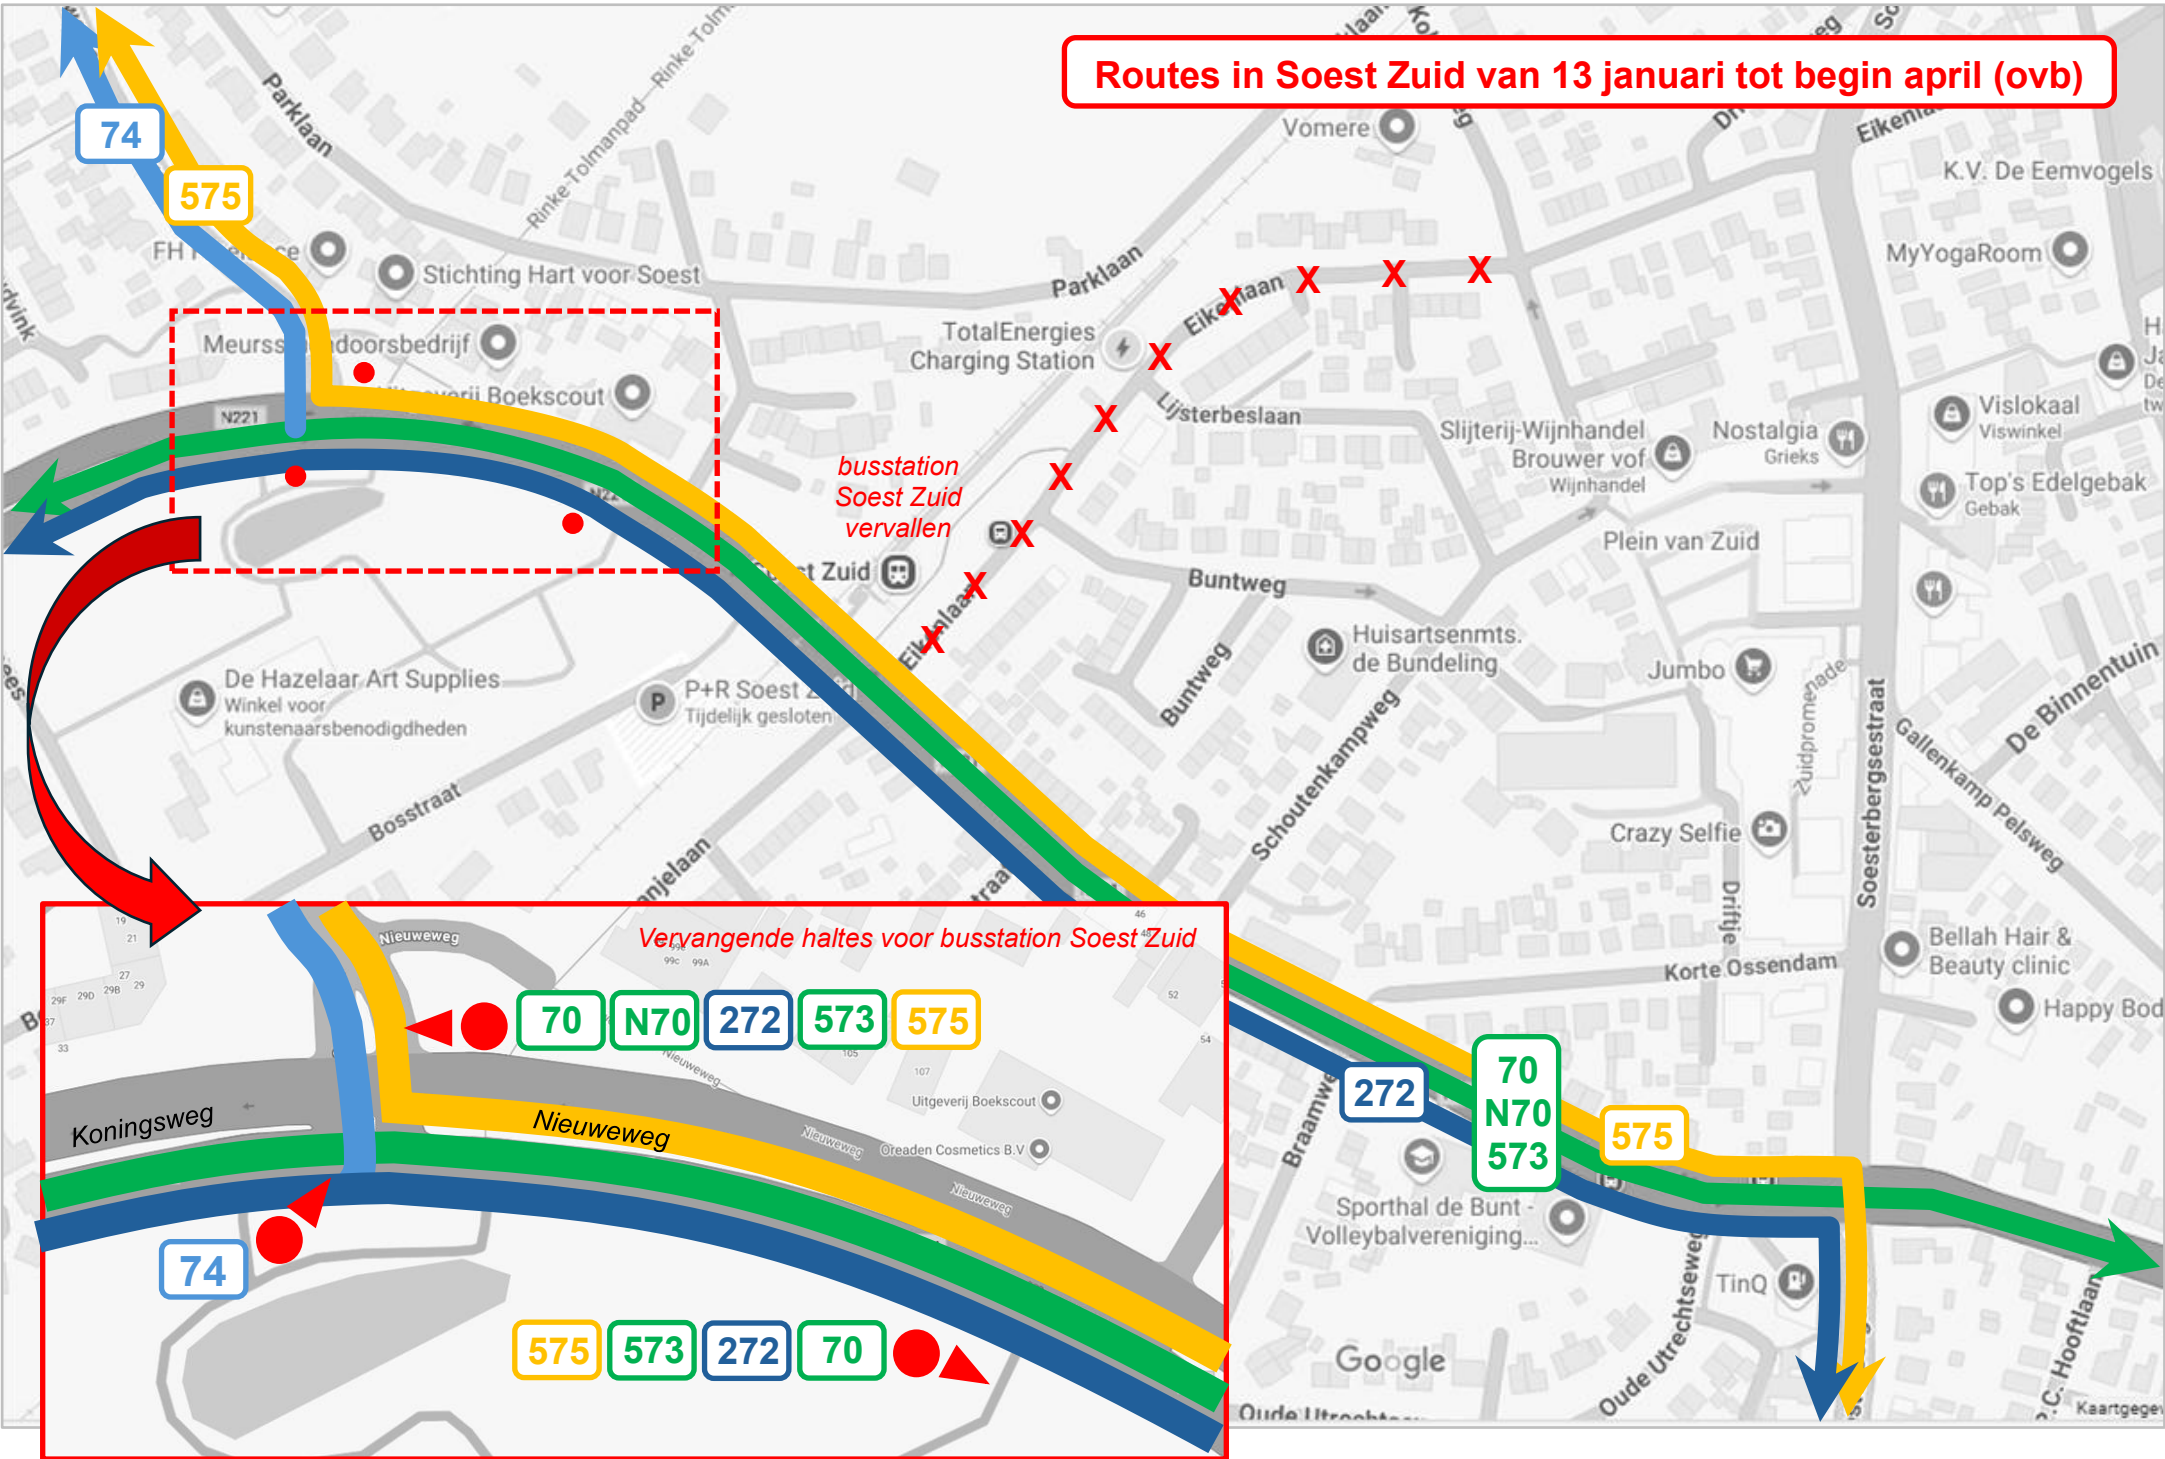

Routes in Soest Zuid van 13 januari tot begin april (ovb)

*busstation
Soest Zuid
vervallen*

Vervangende haltes voor busstation Soest Zuid